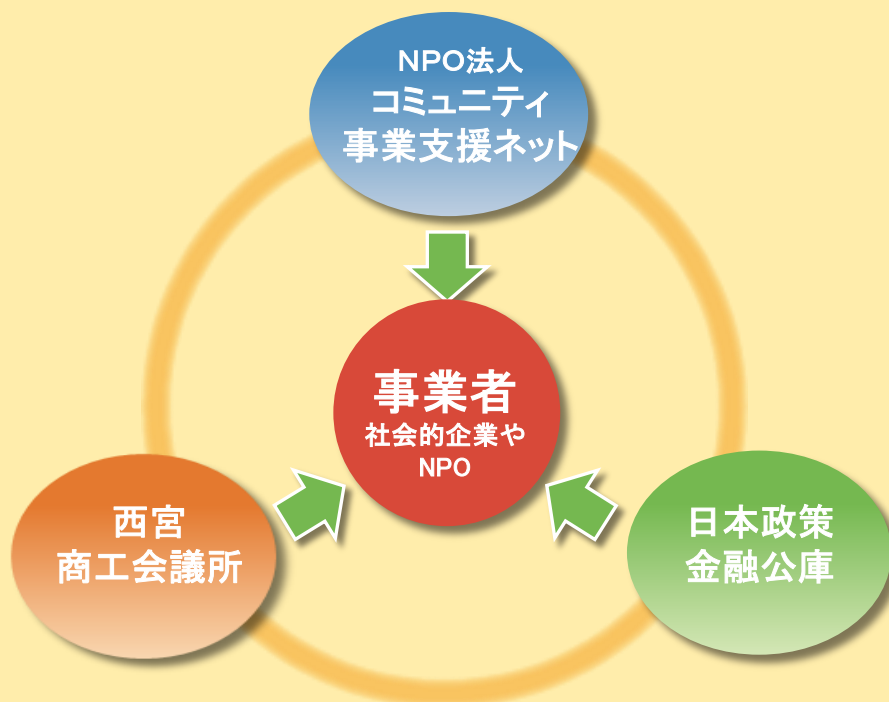

地域社会の課題解決に取り組むみなさまへ

西宮 ソーシャルビジネス 支援ネットワーク

が始まりました。

2016年6月
スタート!

みなさまの事業をサポートするため、
地域の支援機関がネットワークを構成します。

西宮ソーシャルビジネス支援ネットワーク

● 概要

地域社会の課題をビジネスの手法で解決しようとする
社会的企業やNPOのみなさまが抱える経営上の課題や悩みを、
地域の支援機関が連携してサポートするネットワークです。